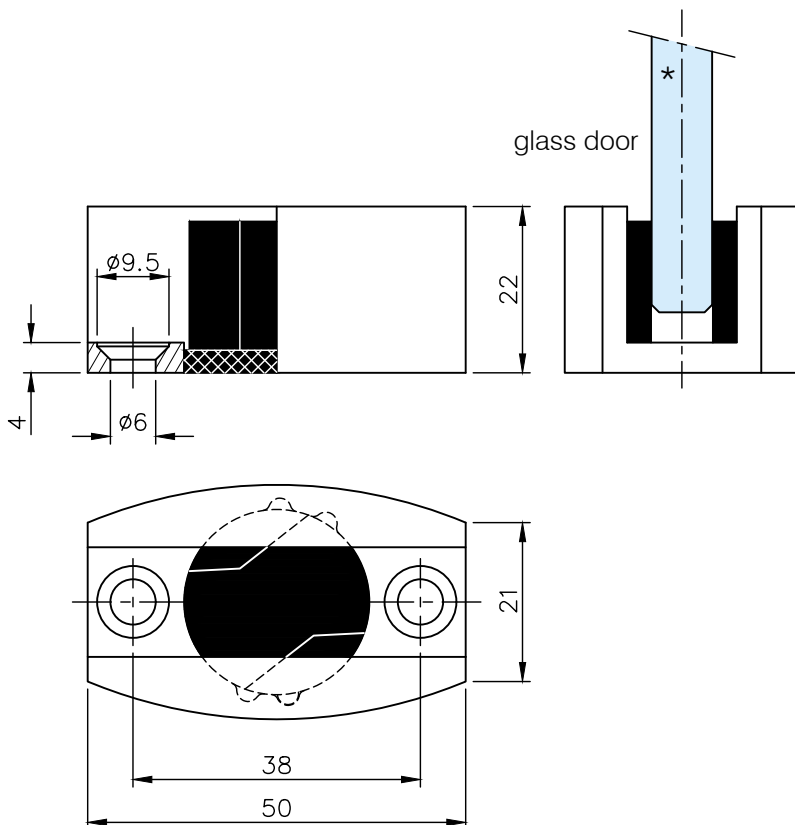

Technische Daten:
 Bodenführung - 6109

 Datasheet:
 Floor guide - 6109

 Art. 46.6109.000.12
 Art. 46.6109.000.26

Ausführung:
Options:

Material: V2A
Material: Stainless steel AISI 304

Gewicht: / Weight: 0,110 kg

Oberflächen: Edelstahl-Design
Finish: Stainless steel design

Anthrazit-Design
Anthracite design

Glasstärke einstellen:
 Adjust glass thickness:

 *drawing shows
 8mm glass

G-FITTINGS GmbH

 Marie-Curie-Straße 16-18
 46446 Emmerich am Rhein
 T +49 (0)2822 962 0
 F +49 (0)2822 962 221
 E sales@g-fittings.com