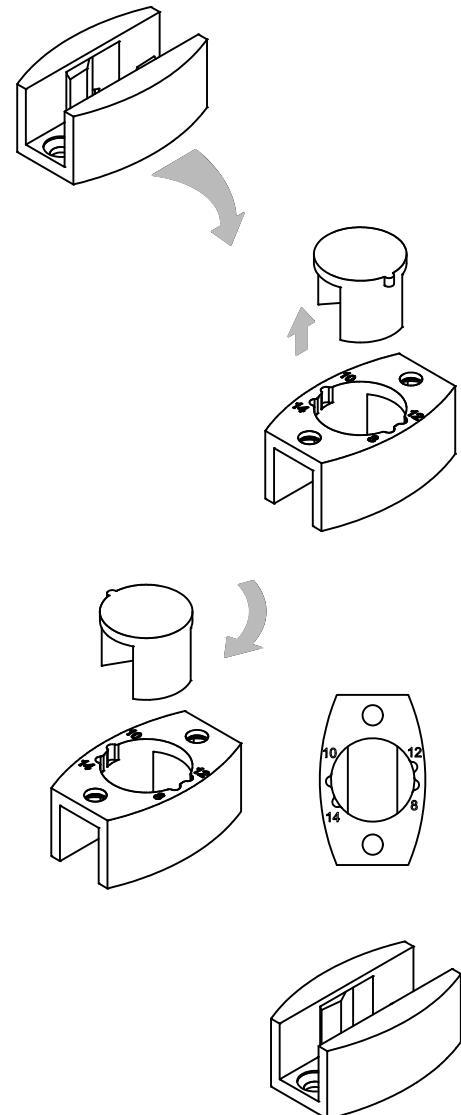

Technische Daten:
 Bodenführung - 6109

 Datasheet:
 Floor guide - 6109

 Art. 46.6109.000.12
 Art. 46.6109.000.26

Ausführung:
Options:

Material: V2A
Material: Stainless steel AISI 304

Gewicht: / Weight: 0,110 kg

Oberflächen: Edelstahl-Design
Finish: Stainless steel design

Anthrazit-Design
Anthracite design

Glasstärke einstellen:
 Adjust glass thickness:

 *drawing shows
 8mm glass

G-FITTINGS GmbH

 Marie-Curie-Straße 16-18
 46446 Emmerich am Rhein
 T +49 (0)2822 962 0
 F +49 (0)2822 962 221
 E sales@g-fittings.com